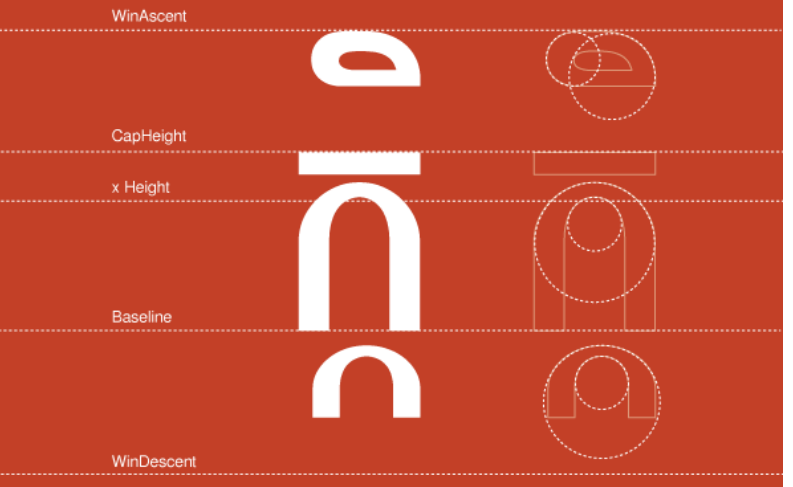

វិន សុភារ៉ាត់ (អ្នករចនាត្រាហ្វូន)
ឡា សាមីឌី (អ្នករចនាត្រាហ្វូន)

លេខ

០	១	២	៣
៤	៥	៦	៧
៨	៩		

អក្សរលត់ជាតិរលាយ អក្សរពណ្ណរាយជាតិច្រើនថ្នាន

Kbeung Tuch (កៀងតូច)

Sour Sdey (សួស្ដី)

ពុម្ពអក្សរសួស្ដី
ពីក្រឡីងគ្រីអែតចឺរស្នូឌីអូ